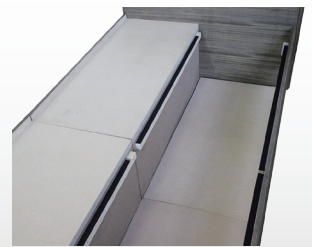

桐無垢材

桐は湿気に強く保湿性に優れます。さらに桐に含まれる成分がノミやカビの発生を抑制します。

POINT 2 引出し付きキャビネット

2杯の引出し付き・棚付きヘッドボードです。

2口のコンセントにはスライドカバーもついていて清潔にご利用いただけます。

POINT 3 高さ3段階調整可能

LGタイプは身長や使用方法に合わせてタタミ面の高さを3段階に調整可能です。

サイドレール下には収納BOXも入り、ベッド下を有効に使用頂けます。

POINT 4 大容量収納 BOXタイプ

BXタイプには深さのあるスライドレール引き出しが2杯ついています。床板下の収納スペースには底板もあるので清潔にご利用いただけます。

タタミ下スペースを有効活用

商品概要

カラー	グレー (GY)
フレーム主材	桐無垢 オイル仕上げ イ草タタミ (竹炭シート入り)
特長	棚付引出付ヘッドボード 2口スライドカバーコンセント LG: 高さ調整 BX: 大容量収納

商品寸法 (cm)

B X シングル W101 x L221 x H82 (畳面 40)

S R シングル W101 x L221 x H82 (畳面SR: 30/35/40)

フレーム税込価格

シングル ¥144,100 (本体価格 ¥131,000)

シングル ¥114,400 (本体価格 ¥104,000)