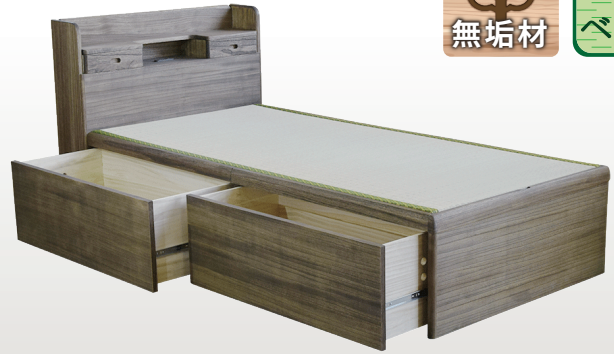

桐花(とうか)CT GY

桐花(とうか)CTGYSR

桐花(とうか)CTGYBX

《注意》

自然の色目、木目を生かした仕上がりとなっております。個々に色や木目が異なる為全く同じものが揃わないことをご了承くださいますようお願いいたします。

POINT 1 和風タタミベッド

洋室のお部屋でも布団で眠りたい方にお勧めのタタミベッド。桐の無垢材を使用し、柔らかな肌触りが心地よいぬくもりを感じさせます。

抗菌・消臭効果のある竹炭シート入りイ草タタミを使用。

桐無垢材

桐は湿気に強く保湿性に優れます。さらに桐に含まれる成分がノミやカビの発生を抑制します。

POINT 2 引出し付きキャビネット

2杯の引出し付き・棚付きヘッドボードです。

2口のコンセントにはスライドカバーもついていて清潔にご利用いただけます。

POINT 3 高さ3段階調整可能

LGタイプは身長や使用方法に合わせてタタミ面の高さを3段階に調整可能です。

サイドレール下には収納BOXも入り、ベッド下を有効に使用頂けます。

POINT 4 大容量収納 BOXタイプ

BXタイプには深さのあるスライドレール引き出しが2杯ついています。床板下の収納スペースには底板もあるので清潔にご利用いただけます。

タタミ下スペースを有効活用

商品概要

カラー	グレー (GY)
フレーム主材	桐無垢 オイル仕上げ イ草タタミ (竹炭シート入り)
特長	棚付引出付ヘッドボード 2口スライドカバーコンセント LG: 高さ調整 BX: 大容量収納

商品寸法 (cm)

B X シングル W101 x L221 x H82 (畳面 40)

S R シングル W101 x L221 x H82 (畳面SR: 30/35/40)

フレーム税込価格

シングル ¥144,100 (本体価格 ¥131,000)

シングル ¥114,400 (本体価格 ¥104,000)