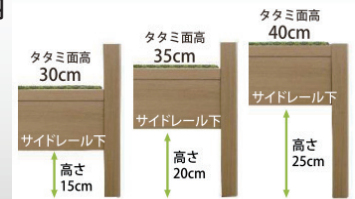

桐無垢材

桐は湿気に強く保湿性に優れます。さらに桐に含まれる成分がノミやカビの発生を抑制します。

POINT 2 引出し付きキャビネット

2杯の引出し付き・棚付きヘッドボードです。

2口のコンセントにはスライドカバーもついていて清潔にご利用いただけます。

POINT 3 高さ3段階調整可能

LGタイプは身長や使用方法に合わせてタタミ面の高さを3段階に調整可能です。

サイドレール下には収納BOXも入り、ベッド下を有効に使用頂けます。

POINT 4 大容量収納 BOXタイプ

BXタイプには深さのあるスライドレール引き出しが2杯ついています。床板下の収納スペースには底板もあるので清潔にご利用いただけます。

タタミ下スペースを有効活用

商品概要

カラー	グレー (GY)
フレーム主材	桐無垢 オイル仕上げ イ草タタミ (竹炭シート入り)
特長	棚付引出付ヘッドボード 2口スライドカバーコンセント LG: 高さ調整 BX: 大容量収納

商品寸法 (cm)

B X シングル W101 x L221 x H82 (畳面 40)

S R シングル W101 x L221 x H82 (畳面SR: 30/35/40)

フレーム税込価格

シングル ¥144,100 (本体価格 ¥131,000)

シングル ¥114,400 (本体価格 ¥104,000)