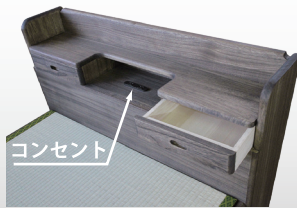

桐花(とうか)CT GY

桐花(とうか)CTGYSR

桐花(とうか)CTGYBX

《注意》

自然の色目、木目を生かした仕上がりとなっております。個々に色や木目が異なる為全く同じものが揃わないことをご了承くださいますようお願いいたします。

POINT 1 和風タタミベッド

洋室のお部屋でも布団で眠りたい方にお勧めのタタミベッド。桐の無垢材を使用し、柔らかな肌触りが心地よいぬくもりを感じさせます。

抗菌・消臭効果のある竹炭シート入りイ草タタミを使用。

桐無垢材

桐は湿気に強く保湿性に優れます。さらに桐に含まれる成分がノミやカビの発生を抑制します。

POINT 2 引出し付きキャビネット

2杯の引出し付き・棚付きヘッドボードです。

2口のコンセントにはスライドカバーもついていて清潔にご利用いただけます。

POINT 3 高さ3段階調整可能

LGタイプは身長や使用方法に合わせてタタミ面の高さを3段階に調整可能です。

サイドレール下には収納BOXも入り、ベッド下を有効に使用頂けます。

POINT 4 大容量収納 BOXタイプ

BXタイプには深さのあるスライドレール引き出しが2杯ついています。床板下の収納スペースには底板もあるので清潔にご利用いただけます。

タタミ下スペースを有効活用

商品概要

カラー	グレー (GY)
フレーム主材	桐無垢 オイル仕上げ イ草タタミ (竹炭シート入り)
特長	棚付引出付ヘッドボード 2口スライドカバーコンセント LG: 高さ調整 BX: 大容量収納

商品寸法 (cm)